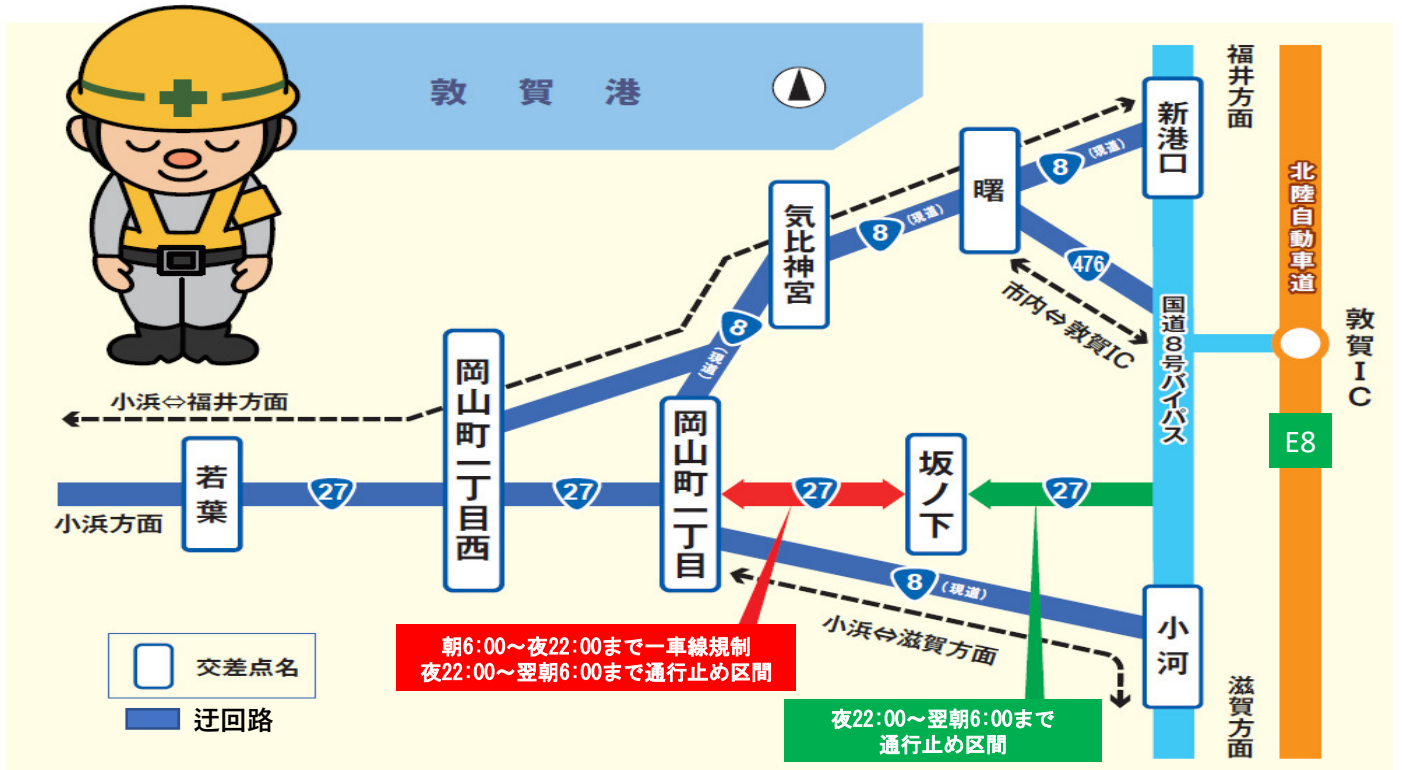

国道27号 夜間通行止め実施日のお知らせ

日程

令和2年6月 1日（夜）～令和2年7月 5日（朝）
令和2年7月10日（夜）～令和2年7月15日（朝）

区間

国道27号 坂ノ下 ～ 岡山町一丁目

交差点

交差点

※国道8号バイパスから国道27号への進入口も閉鎖させていただきます。

時間

夜間（夜22:00～翌朝6:00）

規制内容	令和2年								令和3年
	6月	7月	8月	9月	10月	11月	12月	1月	
夜間通行止め 日程（予定）	■	■	■	■	■	■	■	■	■
終日車線規制 （高さ・幅員制限有）	■	■	■	■	■	■	■	■	■
終日歩道通行止め	■	■	■	■	■	■	■	■	■

■ 今回の夜間通行止めのお知らせ ■ 今後の夜間通行止め予定

- ・夜間通行止め時は迂回路のご利用をお願いします。
- ・今後の日程は、確定し次第、実施日の1週間前を目処に改めてお知らせします。
- ・令和2年6月1日より、車線規制（高さ・幅員制限有）、歩行者及び自転車等の通行止めを終日実施していますのでご注意ください。
- ・道路を利用される皆様には大変ご迷惑をおかけしますが、ご理解とご協力をお願いします。