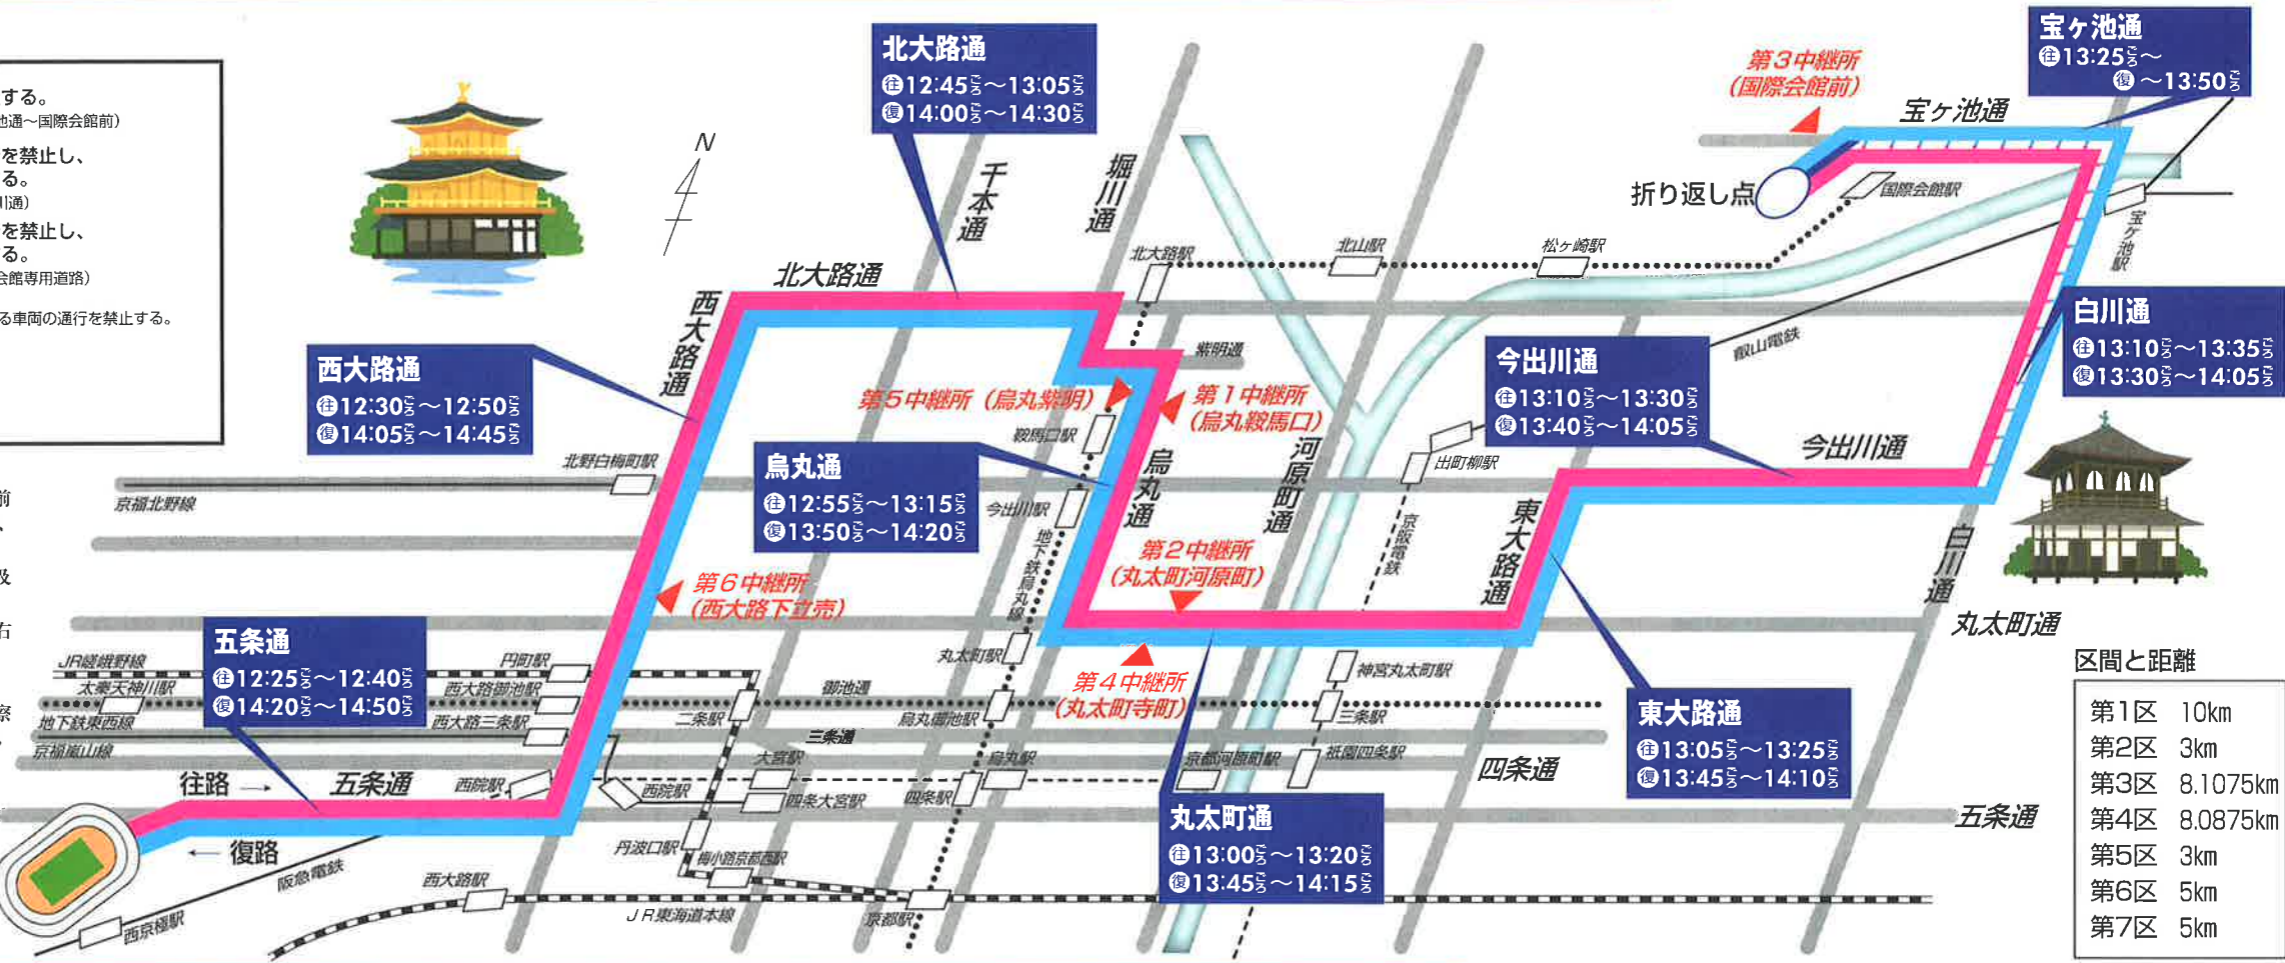

男子第71回
女子第32回

全国高等学校駅伝競走大会

'20 12月20日(日)
(雨天決行)

お願い………12月20日(日)10時15分
ごろから11時45分ごろまでの間、12時
25分ごろから14時50分ごろまでの間、
交通規制されますのでご協力下さい。

スタート 男子12:30 たけびしスタジアム京都 (西京極陸上競技場) **コース** 男子 たけびしスタジアム京都→烏丸鞍馬口→丸太町河原町→国際会館前→丸太町寺町→烏丸紫明→西大路下立売→たけびしスタジアム京都 (42.195km) (西京極陸上競技場) (折り返し点) (西京極陸上競技場)

男子コース

車両の通行を一切禁止する。
・国際会館専用道路(宝ヶ池通～国際会館前)

北行車線の車両の通行を禁止し、南行車線で対面通行する。
・白川通(宝ヶ池通～今出川通)

西行車線の車両の通行を禁止し、東行車線で対面通行する。
・宝ヶ池通(白川通～国際会館専用道路)

往路復路 全コース/選手に順行する車両の通行を禁止する。

交通規制予想時間
道路名 往路の場合 復路の場合

- 交通規制に伴うご協力をお願い**
- 選手に順行する車両は、先頭選手の直前から最後の選手が通過するまでの間、コース上を通行できません。
 - 選手に交差する車両は、走路への進入及び横断できません。
 - 選手に対面する車両は、選手の直前で右折及び横断できません。
 - 駅伝コースでは駐車できません。
 - 交通規制に伴うう回については、現場警察官・自主整理員等の指示に従ってください。

スタート&フィニッシュ
たけびしスタジアム京都
(西京極陸上競技場)

新型コロナウイルス感染拡大防止のため、西京極総合運動公園内の観戦は出来ません。沿道での応援も自粛いただき、テレビやラジオの中継放送などでご声援ください。

レースの様子はNHK総合テレビ・ラジオ第1で放送します。
女子/総合テレビ 10:05~11:54 ラジオ第1 10:05~11:55
男子/総合テレビ 12:15~15:00 ラジオ第1 12:15~15:00

女子コース

- 車両の通行を一切禁止する。
・烏丸通(紫明通～今出川通)
- 全コース/選手に順行する車両の通行を禁止する。
- 交通規制予想時間
道路名
往路の場合
復路の場合

- 交通規制に伴うご協力をお願い**
- 選手に順行する車両は、先頭選手の直前から最後の選手が通過するまでの間、コース上を通行できません。
 - 選手に交差する車両は、走路への進入及び横断できません。
 - 選手に対面する車両は、選手の直前で右折及び横断できません。
 - 駅伝コースでは駐車できません。
 - 交通規制に伴うう回については、現場警察官・自主整理員等の指示に従って下さい。