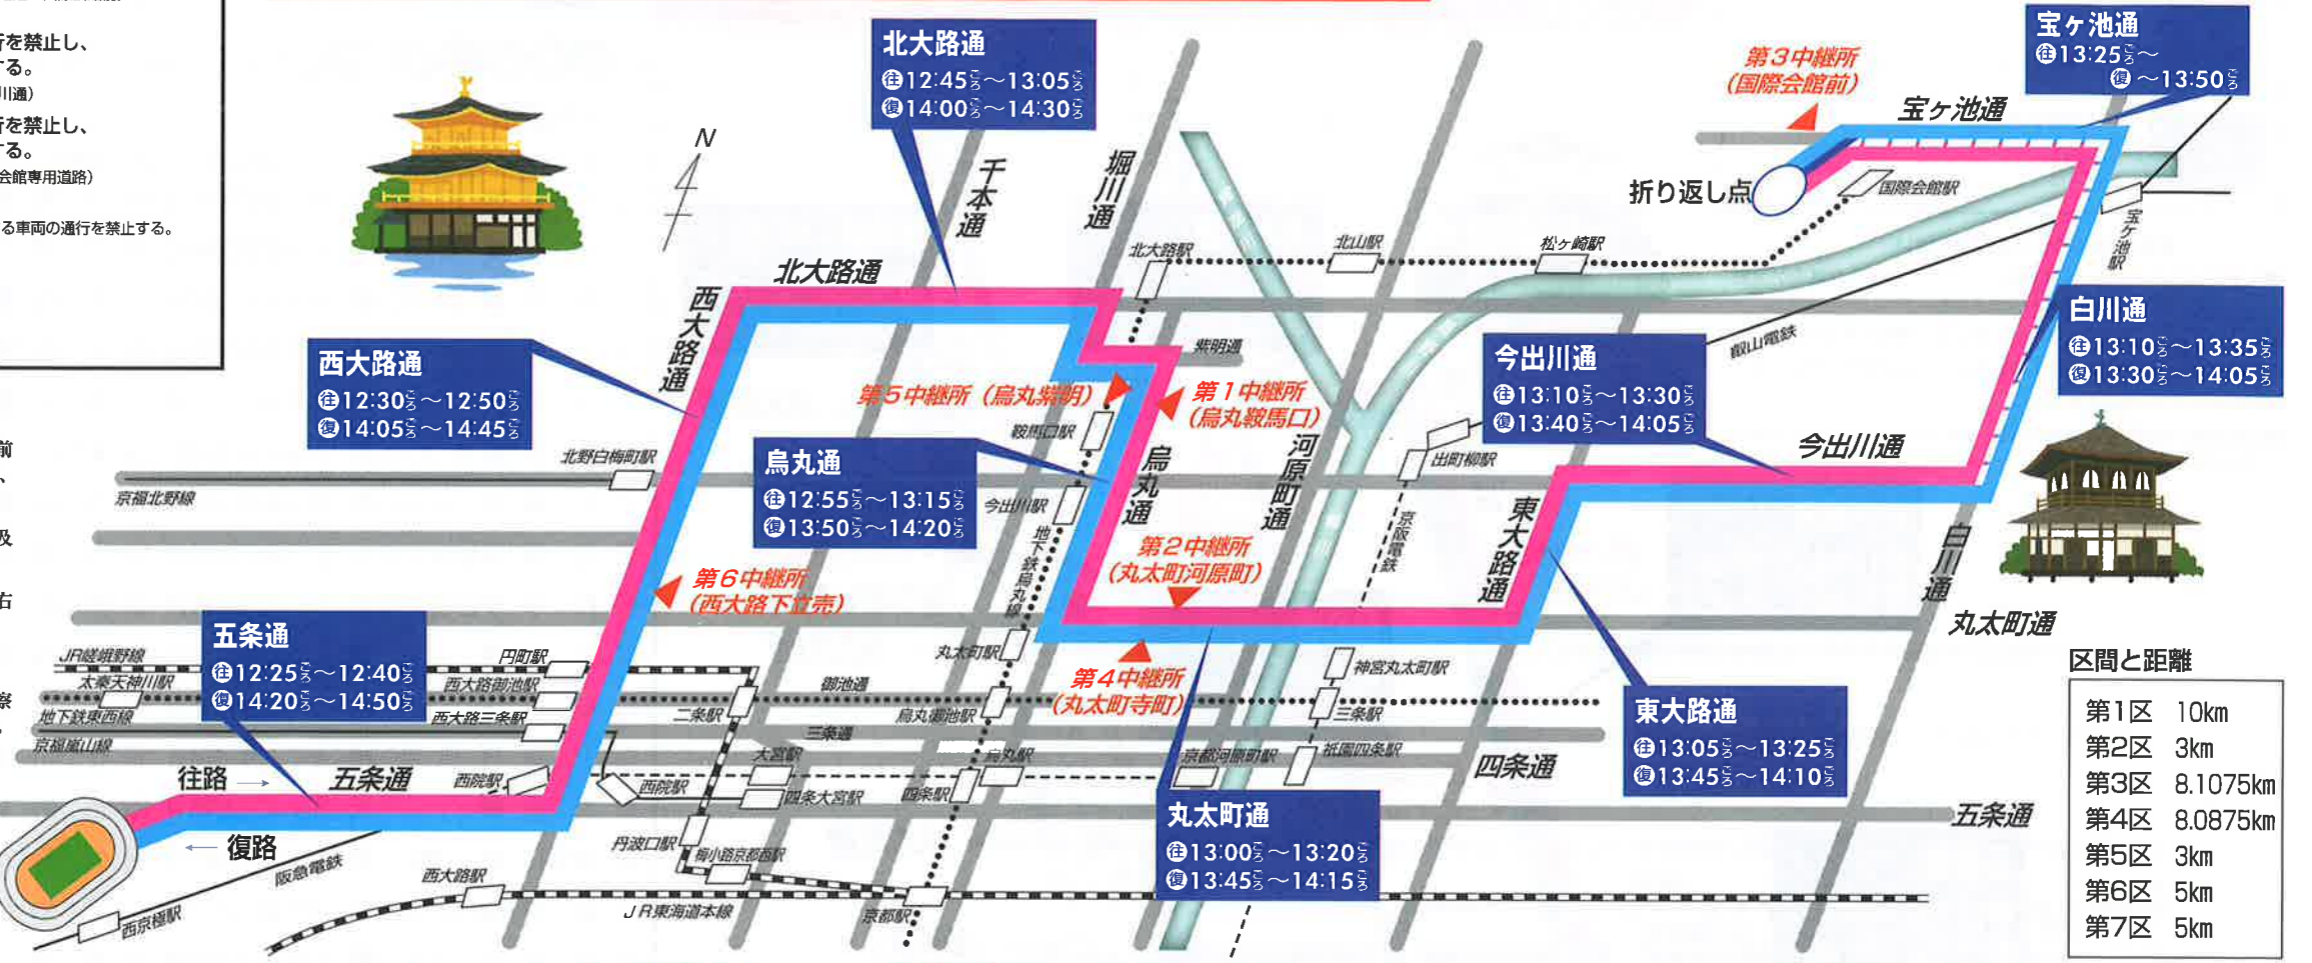

男子第72回
女子第33回

全国高等学校駅伝競走大会

'21 12月26日(日)
(雨天決行)

お願い………12月26日(日)10時15分
ごろから11時45分ごろまでの間、12時
25分ごろから14時50分ごろまでの間、
交通規制されますのでご協力下さい。

スタート 男子12:30 たけびしスタジアム京都 (西京極陸上競技場)
コース 男子 たけびしスタジアム京都→烏丸鞍馬口→丸太町河原町→国際会館前→丸太町寺町→烏丸紫明→西大路下立売→たけびしスタジアム京都 (42.195km)
(西京極陸上競技場) (折り返し点) (西京極陸上競技場)

男子コース

- 車両の通行を一切禁止する。
・国際会館専用道路(宝ヶ池通～国際会館前)
- 北行車線の車両の通行を禁止し、
南行車線で対面通行する。
・白川通(宝ヶ池通～今出川通)
西行車線の車両の通行を禁止し、
東行車線で対面通行する。
・宝ヶ池通(白川通～国際会館専用道路)
- 往路
復路 全コース/選手に順行する車両の通行を禁止する。
- 交通規制予想時間
道路名
往路の場合
復路の場合

新型コロナウイルス感染拡大防止のため、沿道での応援は自粛
いただき、テレビやラジオの中継放送などでご声援ください。

レースの様子はNHK総合テレビ・ラジオ第1で放送します。
女子/総合テレビ 10:05～11:54 ラジオ第1 10:05～11:55
男子/総合テレビ 12:15～14:52(予定) ラジオ第1 12:15～15:00(予定)

交通規制に伴うご協力をお願い

- 選手に順行する車両は、先頭選手の直前
から最後の選手が通過するまでの間、
コース上を通行できません。
- 選手に交差する車両は、走路への進入及
び横断できません。
- 選手に対面する車両は、選手の直前で右
折及び横断できません。
- 駅伝コースでは駐車できません。
- 交通規制に伴う回については、現場警察
官・自主整理員等の指示に従ってください。

スタート&フィニッシュ
たけびしスタジアム京都
(西京極陸上競技場)

出場校一覧 男子

〔都道府県代表〕				〔都道府県代表〕				〔都道府県代表〕			
ピス 番号	都道府県	代表校名	出場回数	ピス 番号	都道府県	代表校名	出場回数	ピス 番号	都道府県	代表校名	出場回数
1	北海道	札幌山の手	3年連続13回目	24	岐阜	中京	2年ぶり40回目	36	香川	小豆島中央	6年連続6回目
2	青森	青森山田	6年連続27回目	25	滋賀	滋賀学園	4年連続14回目	37	徳島	つるぎ	2年連続30回目
3	岩手	一関学院	27年連続31回目	26	京都	洛南	7年連続28回目	38	愛媛	今治北	17年ぶり17回目
4	宮城	仙台育英	8年連続32回目	27	大阪	清風	13年ぶり35回目	39	高知	高知農	2年ぶり45回目
5	秋田	秋田工	9年連続27回目	28	兵庫	西脇工	2年ぶり32回目	40	福岡	自由ヶ丘	2年ぶり2回目
6	山形	東海大山形	5年連続19回目	29	奈良	智辯カレッジ	5年連続5回目	41	佐賀	鳥栖工	12年連続46回目
7	福島	学法石川	11年連続13回目	30	和歌山	田辺工	3年ぶり2回目	42	長崎	松浦	2年ぶり4回目
8	茨城	水城	13年連続16回目	31	鳥取	米子松蔭	7年ぶり7回目	43	大分	大分東明	11年連続20回目
9	栃木	那須拓陽	4年連続12回目	32	島根	平田	2年連続2回目	44	熊本	九州学院	18年連続41回目
10	群馬	東農大二	3年連続30回目	33	岡山	倉敷	44年連続44回目	45	宮崎	宮崎日大	2年ぶり3回目
11	埼玉	埼玉栄	5年連続41回目	34	広島	世羅	18年連続51回目	46	鹿児島	出水中央	初出場
				35	山口	西京	29年連続34回目	47	沖縄	北山	3年連続10回目