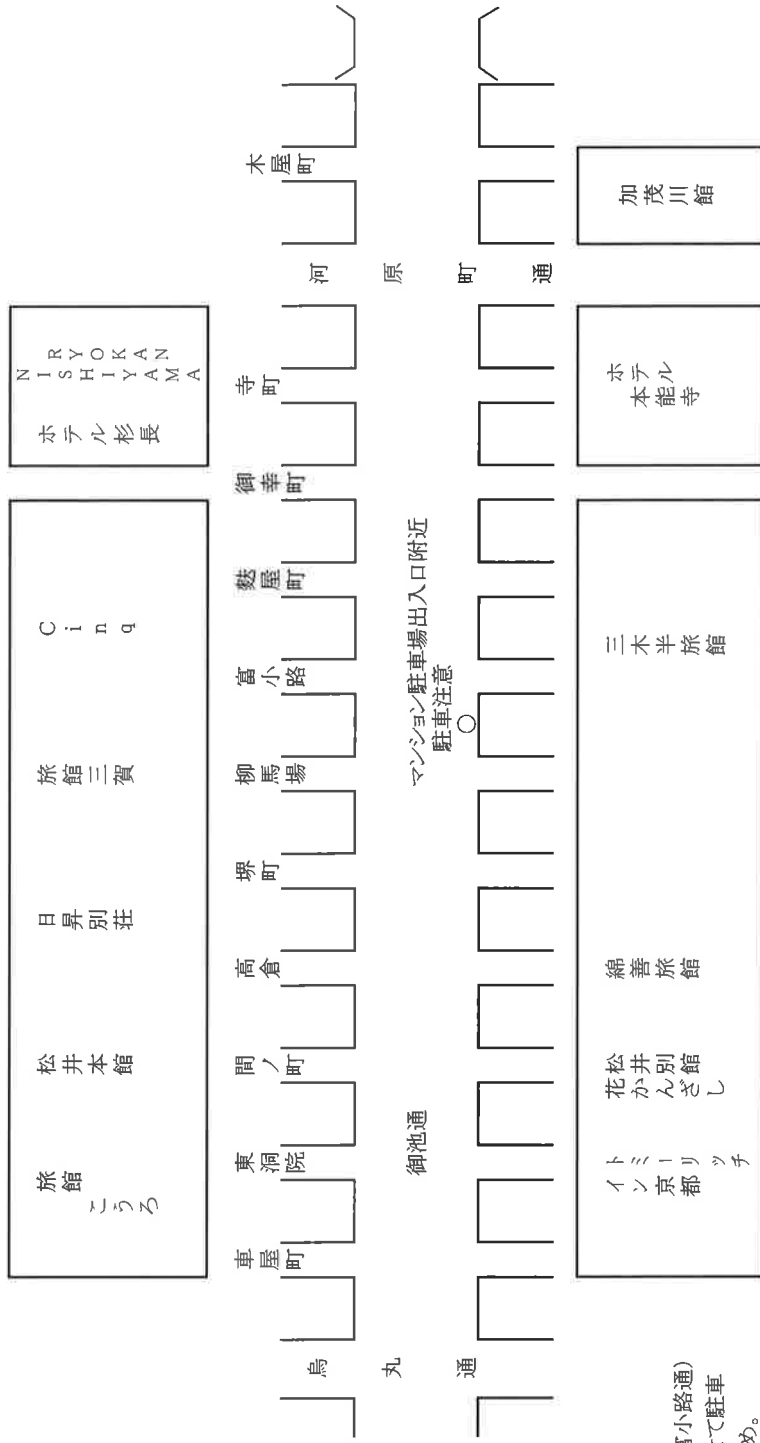

なお、有料駐車場をご利用の場合は旅行会社様とご相談くださいますようお願い申し上げます。

敬 具

貸切バスの御池通における旅客取扱い区分について

京都府バス協会
京都府旅館ホテル生活衛生同業組合
教育旅行部会

自 2022年 4月 3日 (日)
至 2022年 6月 19日 (日)

受け入れ開始日はコロナウイルスのため変則的となるかと存じます。

毎日 午前7時30分から午前8時30分まで

- ・午前9時～午後9時 駐停車禁止
- ・午後9時～午前9時 駐停車禁止

◎ 御池通南側コスモシティマンション前(柳馬場通～富小路通)の車の出入口東側には、バス1台を富小路通に寄せて駐車すること。マンション出入の車の見通しがきかないため、2台駐車は不可。

注意事項

乗車の場合、所用時間を短縮するため予め定められた時刻場所に修学旅行生を待機させ、バス到着と同時に直ちに乗車し発車するよう配慮すること。

厳守事項

- 1 停車中はエンジン(冷暖房含)は停止すること。
- 2 乗客扱いは必ず着発で運行のこと。
- 3 バス停、タクシー乗り場、その他通路等に駐停車しないこと。
- 4 車内整理したゴミは車外に棄てないこと。

1 期 日 2022年4月3日(日)～2022年6月19日(日)
新型コロナウイルスの影響により変則的となります。

2 配車区分

東洞院通 配車時間

A) 7:45～8:00 ホテル佐野家
B) 8:00～8:15 ひふみ旅館

(備考)

- ① 上記時間帯を基本として、お客様・エージェントサイドに説明して誘導する。
- ② 駐車中は、エンジン停止を徹底していただきたい。
- ③ 二者間で連絡を密にして、時間調整をする。