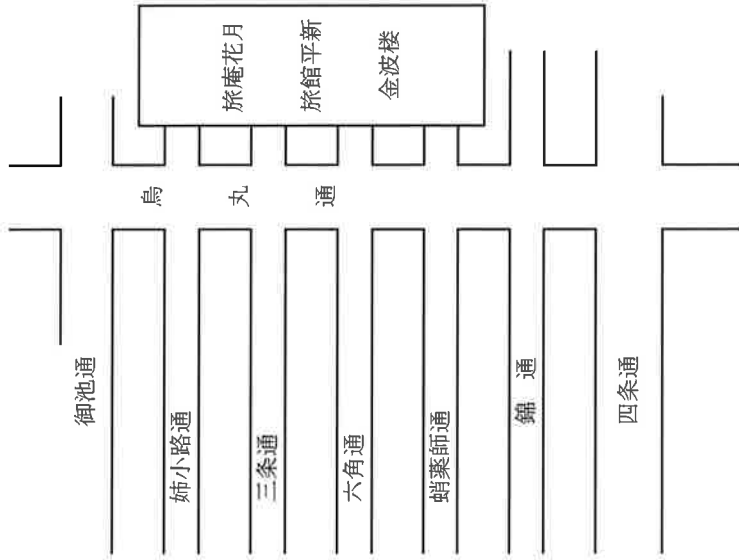

◎ 御池通南側コスモシティマンション前(柳馬場通～富小路通)の車の出入口東側には、バス1台を富小路通に寄せて駐車すること。マンション出入の車の見通しがきかないため、2台駐車は不可。

注意事項

乗車の場合、所用時間を短縮するため予め定められた時刻場所に修学旅行生を待機させ、バス到着と同時に直ちに乗車し発車するよう配慮すること。

厳守事項

- 1 停車中はエンジン(冷暖房含)は停止すること。
- 2 乗客扱いは必ず着発で運行のこと。
- 3 バス停、タクシー乗り場、その他通路等に駐停車しないこと。
- 4 車内整理したゴミは車外に棄てないこと。

貸切バスの御池通における旅客取扱い区分について

京都府バス協会
京都府旅館ホテル生活衛生同業組合
教育旅行部会

自 2022年 4月 3日(日)
至 2022年 6月 19日(日)

午前8時から午前8時30分まで

受け入れ開始日はコロナウイルスのため変則的となるかと存じます。

注意事項

乗車の場合、所用時間を短縮するため予め定められた時刻場所に修学旅行生を待機させ、バス到着と同時に直ちに乗車し発車するよう配慮すること。

1 期 日 2022年4月3日(日)～2022年6月19日(日)
新型コロナウイルスの影響により変則的となります。

2 配車区分

東洞院通 配車時間

A) 7:45～8:00 ホテル佐野家
B) 8:00～8:15 ひふみ旅館

(備考)

- ① 上記時間帯を基本として、お客様・エージェントサイドに説明して誘導する。
- ② 駐車中は、エンジン停止を徹底していただきたい。
- ③ 二者間で連絡を密にして、時間調整をする。

東本願寺前駐車

・南向き

○ ホテル ○ 北海館 ○ 山田屋 ○ お宿 ○ ホテル ○ たき川旅館
 ステーション京都西館 お花坊 旅館 にわ 近江屋 本館

(南寄り)

(中央)

(北寄り)

貸切バスの三条通における旅客取扱い（停車）について

京 都 府 バ ス 協 会
京都府旅館ホテル生活衛生同業組合
教 育 旅 行 部 会