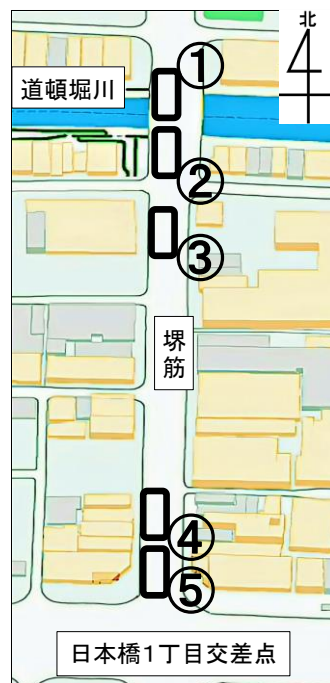

日本橋観光バス乗降スペース に関するご案内

- 日本橋観光バス乗降スペースは右図の①～⑤となります

(右の看板が設置されています)

- ご利用にあたっては下記のルール等についてご理解・ご協力をお願いします

(ルールをお守りいただけない場合は個別に対処させていただきます)

- 観光バス駐車場については裏面をご確認ください

運転手の皆様へ

- ① 乗降のための停車のみ可能で駐車(客待ちの停止)は禁止です
(乗降が終わり次第、速やかにバスの移動をお願いします)
- ② お客様が全員集合した後に迎えに来るようにしてください
(ガイドと連携して、対応をお願いします)
- ③ 停車時、トランクへの荷物の出し入れは禁止です
(乗降のみの利用をお願いします)
- ④ 停車時、アイドリングストップにご協力ください
(環境などへの配慮をお願いします)

ガイドの皆様へ

- ① お客様が歩道に広がって通行の妨げとならないように適切に誘導してください
- ② バスの駐車を防止するためにお客様が全員集合した後にバスを呼ぶようにしてください
- ③ バスの速やかな移動のためにお客様のスムーズな乗降を誘導してください

乗降スペース付近は、一般の方も多く通行されます。周囲にご配慮のうえ上記の対応をお願いします

- ★ バス乗車時における、お客様のシートベルト着用を徹底してください!
- ★ 違法駐車をしないなど交通ルールの遵守と、安全確認を徹底してください!

日本橋観光バス乗降スペース 周辺の 観光バス駐車場

駐車場名	台数	予約	住所 / 電話番号	備考
① 長堀バス駐車場	22台	予約可能	大阪市西区新町1丁目5番5号 長堀通 06-6537-6100	
② 東長堀バス駐車場	12台	予約可能	大阪市中央区南船場1丁目18番12号 長堀通 06-6263-7001	
③ 大阪城公園 城南バス駐車場	94台	予約不可	大阪市中央区大阪城 06-6755-4146	問合せ時間 9:00~17:30 (12/29~1/3 除く)
④ なんばパークス 駐車場	6台	要 事前予約	大阪市浪速区難波中2丁目10番70号 06-6636-8215	問合せ時間 7:30~22:30 (1/1除く)
⑤ 大阪国際交流 センター駐車場	6台	要 事前予約	大阪市天王寺区上本町8丁目2番6号 06-6772-5931 / 6729	問合せ時間 9:00~17:00 (1/1除く)